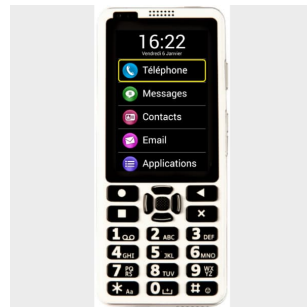

Smartvision 3

Uno Smartphone che soddisfa le esigenze dei non vedenti, appositamente progettato per loro, con tasti grandi e ben distanziati tra loro. Con un semplice clic puoi accedere a tutte le tue applicazioni preferite.

SmartVision 3 è integrato con Android Talkback nativo.

CARATTERISTICHE

- Sensore di impronte digitali. Grazie al sensore di impronte digitali puoi proteggere il tuo SmartVision 3 e proteggere le tue transazioni bancarie. Non c'è bisogno di digitare il tuo codice segreto.
- Touch screen e tastiera. La tastiera è composta da pulsanti grandi e distanziati con segni in rilievo sui tasti più importanti. Grazie al pad multidirezionale e al pulsante centrale di convalida la navigazione è semplificata.
- Riconoscimento vocale. Puoi controllare SmartVision 3 interamente a voce. Il tasto dedicato ai comandi vocali consente di dettare il testo nell'area di input o di navigare in Internet grazie all'Assistente Google.
- Caricatore induttivo. Con il caricabatterie wireless non è più necessario utilizzare un cavo. Lascia semplicemente cadere SmartVision 3 sul suo caricatore wireless per garantire una ricarica senza problemi.
- Comunicazione. Telefono, SMS/MMS, Contatti, Email, Internet.
- Vita quotidiana. Dittafono, agenda, sveglia, calcolatrice, note.
- Aiuto per la vista. Lente d'ingrandimento. Rilevatore e cercatore di colore. Rilevatore di luce. Rilevatore di banconote. Riconoscimento ottico dei caratteri. Rilevamento di oggetti con tag NFC.
- Scelta della dimensione del carattere. Funzione di ingrandimento del testo

Connettore USB tipo C con OTG

Schermo 3,5"

Risoluzione 640*960 Pixels

Doppia telecamera: Fotocamera frontale 5MP, fotocamera posteriore 16MP + 2MP

Registrazione video HD a 30 fps

Tecnologia senza contatto Wi-Fi/BT/NFC