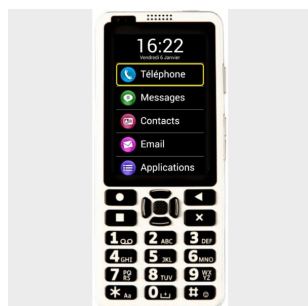

Smartvision 3

Uno Smartphone che soddisfa le esigenze dei non vedenti, appositamente progettato per loro, con tasti grandi e ben distanziati tra loro. Con un semplice clic puoi accedere a tutte le tue applicazioni preferite.

SmartVision 3 è integrato con Android Talkback nativo.

CARATTERISTICHE

- Sensore di impronte digitali. Grazie al sensore di impronte digitali puoi proteggere il tuo SmartVision 3 e proteggere le tue transazioni bancarie. Non c'è bisogno di digitare il tuo codice segreto.
- Touch screen e tastiera. La tastiera è composta da pulsanti grandi e distanziati con segni in rilievo sui tasti più importanti. Grazie al pad multidirezionale e al pulsante centrale di convalida la navigazione è semplificata.
- Riconoscimento vocale. Puoi controllare SmartVision 3 interamente a voce. Il tasto dedicato ai comandi vocali consente di dettare il testo nell'area di input o di navigare in Internet grazie all'Assistente Google.
- Caricatore induttivo. Con il caricabatterie wireless non è più necessario utilizzare un cavo. Lascia semplicemente cadere SmartVision 3 sul suo caricatore wireless per garantire una ricarica senza problemi.
- Comunicazione. Telefono, SMS/MMS, Contatti, Email, Internet.
- Vita quotidiana. Dittafono, agenda, sveglia, calcolatrice, note.
- Aiuto per la vista. Lente d'ingrandimento. Rilevatore e cercatore di colore. Rilevatore di luce. Rilevatore di banconote. Riconoscimento ottico dei caratteri. Rilevamento di oggetti con tag NFC.
- Scelta della dimensione del carattere. Funzione di ingrandimento del testo

Connettore USB tipo C con OTG

Schermo 3,5"

Risoluzione 640*960 Pixels

Doppia telecamera: Fotocamera frontale 5MP, fotocamera posteriore 16MP + 2MP

Registrazione video HD a 30 fps

Tecnologia senza contatto Wi-Fi/BT/NFC