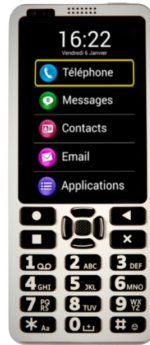

## Smartvision 3

Uno Smartphone che soddisfa le esigenze dei non vedenti, appositamente progettato per loro, con tasti grandi e ben distanziati tra loro. Con un semplice clic puoi accedere a tutte le tue applicazioni preferite.

SmartVision 3 è integrato con Android Talkback nativo.

### CARATTERISTICHE

- Sensore di impronte digitali. Grazie al sensore di impronte digitali puoi proteggere il tuo SmartVision 3 e proteggere le tue transazioni bancarie. Non c'è bisogno di digitare il tuo codice segreto.
- Touch screen e tastiera. La tastiera è composta da pulsanti grandi e distanziati con segni in rilievo sui tasti più importanti. Grazie al pad multidirezionale e al pulsante centrale di convalida la navigazione è semplificata.
- Riconoscimento vocale. Puoi controllare SmartVision 3 interamente a voce. Il tasto dedicato ai comandi vocali consente di dettare il testo nell'area di input o di navigare in Internet grazie all'Assistente Google.
- Caricatore induttivo. Con il caricabatterie wireless non è più necessario utilizzare un cavo. Lascia semplicemente cadere SmartVision 3 sul suo caricatore wireless per garantire una ricarica senza problemi.
- Comunicazione. Telefono, SMS/MMS, Contatti, Email, Internet.
- Vita quotidiana. Dittafono, agenda, sveglia, calcolatrice, note.
- Aiuto per la vista. Lente d'ingrandimento. Rilevatore e cercatore di colore. Rilevatore