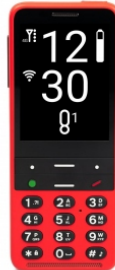

## Blindshell Classico 2

- Tastiera fisica con tasti grandi e ben distanziati
- Comandi vocali online e offline e ripetizione in voce dei tasti premuti
- Audio ad alta fedeltà con volume migliorato
- Batteria da 3000 mAh per una durata fino a 96 ore
- Basetta di ricarica inclusa, nessun problema ad inserire i cavi di alimentazione
- WhatsApp, You Tube, Facebook Messenger e tutto il catalogo BlindShell App

La nuova generazione del Classico Blindshell fornisce un hardware unico, tastiera fisica con tasti ben distanziati e riconoscibili, comandi vocali sia online che offline, audio con volume potenziato, telecamera da 13 MegaPixel, il telefono perfetto per le persone non vedenti e ipovedenti.