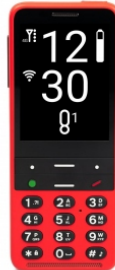

Blindshell Classico 2

- Tastiera fisica con tasti grandi e ben distanziati
- Comandi vocali online e offline e ripetizione in voce dei tasti premuti
- Audio ad alta fedeltà con volume migliorato
- Batteria da 3000 mAh per una durata fino a 96 ore
- Basetta di ricarica inclusa, nessun problema ad inserire i cavi di alimentazione
- WhatsApp, You Tube, Facebook Messenger e tutto il catalogo BlindShell App

La nuova generazione del Classico Blindshell fornisce un hardware unico, tastiera fisica con tasti ben distanziati e riconoscibili, comandi vocali sia online che offline, audio con volume potenziato, telecamera da 13 MegaPixel, il telefono perfetto per le persone non vedenti e ipovedenti.

Funzioni base:

- Chiamate
- SMS
- Contatti, backup e importazione

- Sveglia
- Calendario e agenda
- Timer
- Note
- Registratore vocale

Funzionalità avanzate

- Pulsante di emergenza SOS con geolocalizzazione tramite GPS
- Browser Internet
- E-mail
- Etichettatura degli oggetti con tag NFC
- Radio FM ed Internet radio
- Lettore MP3 e lettore libri
- Previsioni del tempo
- Giochi
- Riconoscimento dei colori
- Torcia a LED